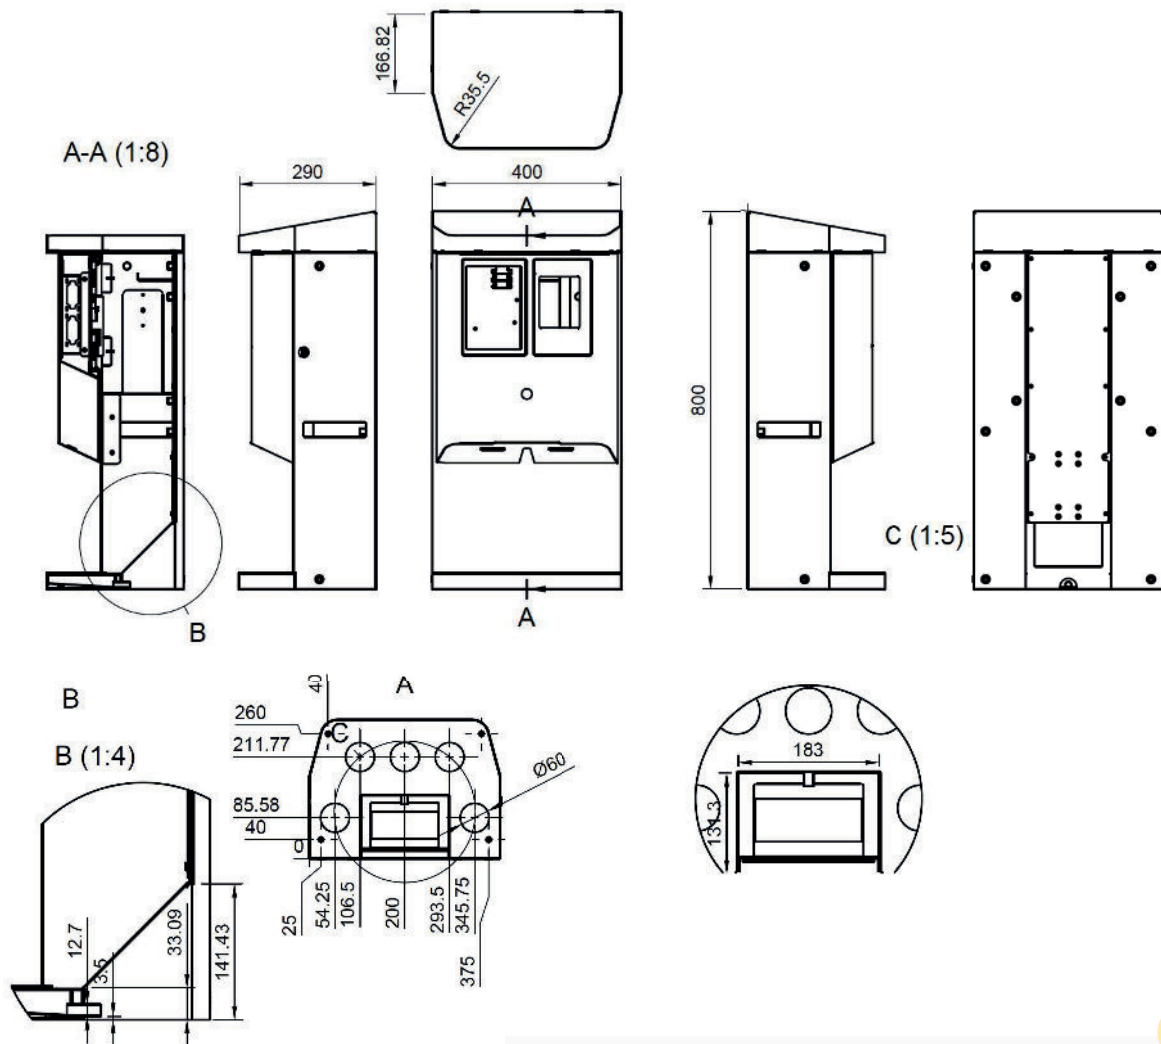

Opstellingen

Horecabox

All-in one mobiel frame met ruimte voor alle interne benodigheden.

Single unit

Enkele unit, met diverse ophangmogelijkheden.

Fastlane S

Hekwerk opstelling met 3 taps erin verwerkt + ruimte voor een banner.

Fastlane

Dubbele fastlane S tegenover of naast elkaar gemonteerd.

Afmetingen

Dankzij de verschillende EasyTap configuraties kan jij de opstelling kiezen die het beste past voor jouw onderneming.

Een unieke bierwand op jouw locatie? Dankzij de EasyTap kan
jouw evenement voorzien worden van een uitzonderlijke
bierwand. Of het nu gaat om een variatie aan trappisten, alle
soorten Geuze of louter eenvoudige pintjes, alles is mogelijk én
configureerbaar. Unicitéit voor jouw event!